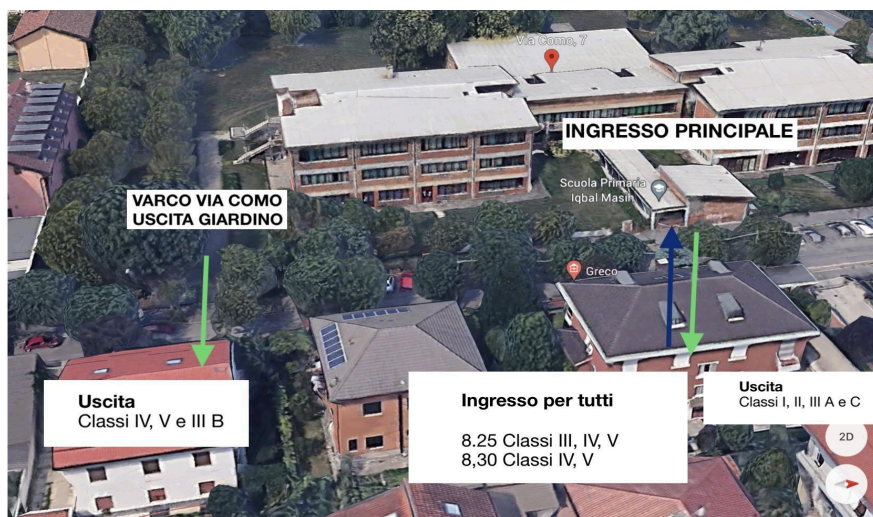

Ministero dell'Istruzione
ISTITUTO COMPrensIVO BRIANZA

Scuola dell'infanzia "Collodi" - Scuole Primarie "Don Milani" e "Iqbal Masih"
Scuole Secondarie di I grado "Leopardi" e "Antonio Gramsci"

via Brianza 20 – 20021 Bollate (MI) tel.023511257 fax. 02-3510268

Oggetto: organizzazione degli ingressi e delle uscite per le scuole primarie

Si comunicano le misure organizzative per l'accesso ai diversi Plessi per l'anno scolastico

SCUOLA PRIMARIA - Don Milani

Per il Plesso di Don Milani l'ingresso sarà unico dal varco principale con il seguente orario:

8.25 Classi III, IV, V

8.30 Classi I e II

L'uscita per tutti alle 16.30 avverrà sempre dall'ingresso principale

SCUOLA PRIMARIA Iqbal Masih - via Como

Per il Plesso di via Como l'entrata sarà unica dal varco principale di via Como 7, con il seguente orario:

8,25 Classi III, IV, V

8,30 Classi I e II

L'USCITA, per tutti alla 16.30, invece avverrà da due varchi ed è così organizzata:

Uscita da ingresso principale per le Classi I, II, III A e C

Uscita lato giardino di via Como per le Classi IV, V e III B